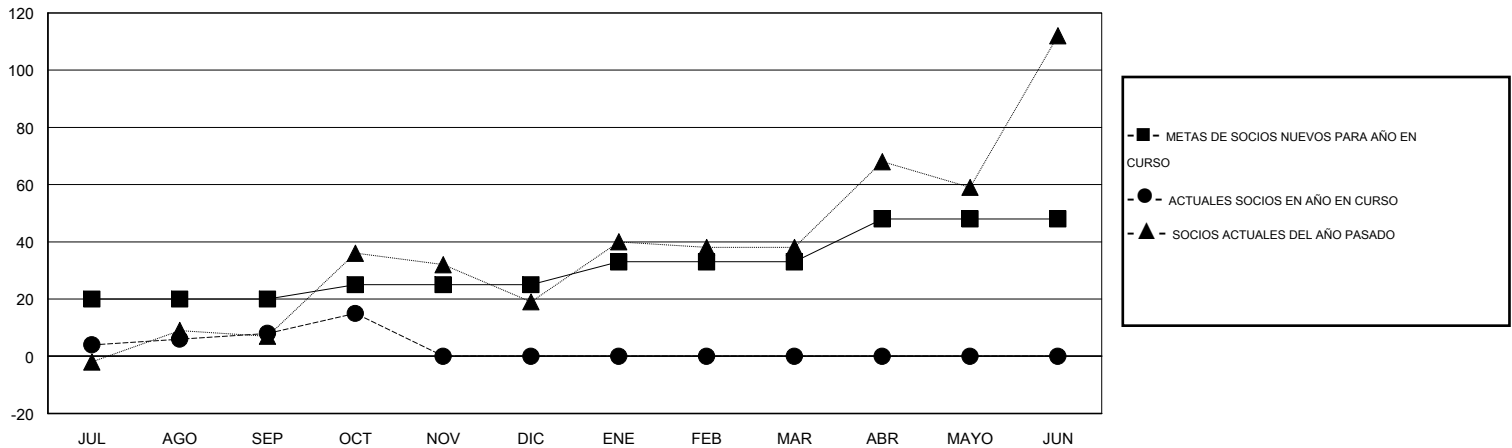

MONTHLY MEMBERSHIP PROGRESS REPORT

District T 4

Results as of: 10/31/2015

GMT: Pedro Marrello

UBICACIÓN CHILE

GMT DE AE 3

Clubes					socios				
RESULTADOS DE 2015-2016					RESULTADOS DE 2015-2016				
TRIMESTRE	META DE CLUBES NUEVOS	NUEVOS CLUBES	CLUBES DADOS DE BAJA	GANANCIA/PÉRDIDA NETA	TRIMESTRE	META DE SOCIOS NUEVOS	SOCIOS FUNDADORES Y SOCIOS AÑADIDOS	SOCIOS DADOS DE BAJA	GANANCIA/PÉRDIDA NETA
JUL/AGO/SEP	0	0	0	0	JUL/AGO/SEP	20	34	26	8
OCT/NOV/DIC	0	0	0	0	OCT/NOV/DIC	5	11	4	7
ENE/FEB/MAR	0	0	0	0	ENE/FEB/MAR	8	0	0	0
ABR/MAYO/JUN	1	0	0	0	ABR/MAYO/JUN	15	0	0	0

METAS Y CIFRA ACUMULATIVA DE CLUBES NUEVOS

METAS Y CIFRA ACUMULATIVA DE SOCIOS

CLUBES DADOS DE BAJA: 0	17 CLUBS OF 45 AÑADIERON 1 O MÁS SOCIOS NUEVOS	DISTRIBUCIÓN POR SEXO
		MASCULINO 658 (64.70%)
		FEMENINO 359 (35.30%)
SOCIOS DADOS DE BAJA	CLIC AQUÍ PARA DATOS DE SALUD DE CLUB	SOCIOS EN UNIDAD FAMILIAR 357
FALLECIDOS 2		CABEZA DE FAMILIA 173
CLUB CANCELADO 0		NO ES CABEZA DE FAMILIA 184
OTRO 28		
TOTAL 30		